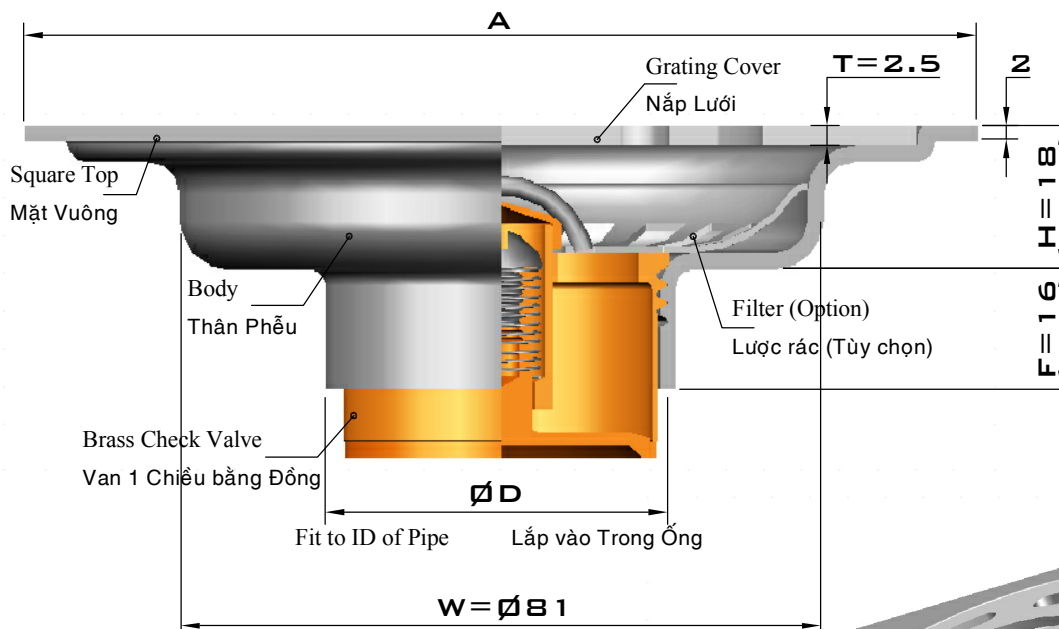

Kiểu DX..4 Model

Key Features	Đặc điểm
Material: SUS304 Stainless Steel	Vật liệu: Inox 304
Prevent foul smell	Ngăn mùi hôi
Anti-Insect	Ngăn Côn trùng
Anti-Backwater	Ngăn nước trào ngược

Options Tùy chọn

Curved Slot Grate **1** Nắp rãnh Cong

Straight Slot Grate **2** Nắp rãnh Thẳng

Daisy Slot Grate **6** Nắp rãnh Hoa Cúc

Drain Pipe Diameter	A		ØD	Free Area	Code	With/Without Filter
Đường kính Ống xả				Diện tích	Mã số	Có/Không có Lược rác
(in)	Ø (mm)	(mm)	(mm)	(mm ²)		
DN40	1 1/2	49	100	42	1,700	DX 049 O100S ? 1 23 6/4
DN50	2	60	100	51	1,700	DX 060 O100S ? 1 23
DN50	2	60	120	51	2,700	DX 060 O120S 4 1 23
DN65	2 1/2	75	100	68	1,700	DX 075 O100S 4 ? 23
DN65	2 1/2	75	120	68	2,700	DX 075 O120S 4 ? 23 1/2/6
DN80	3	90	100	51	1,700	DX 090 O100S 4 1 23
DN80	3	90	120	51	2,700	DX 090 O120S 4 1 23